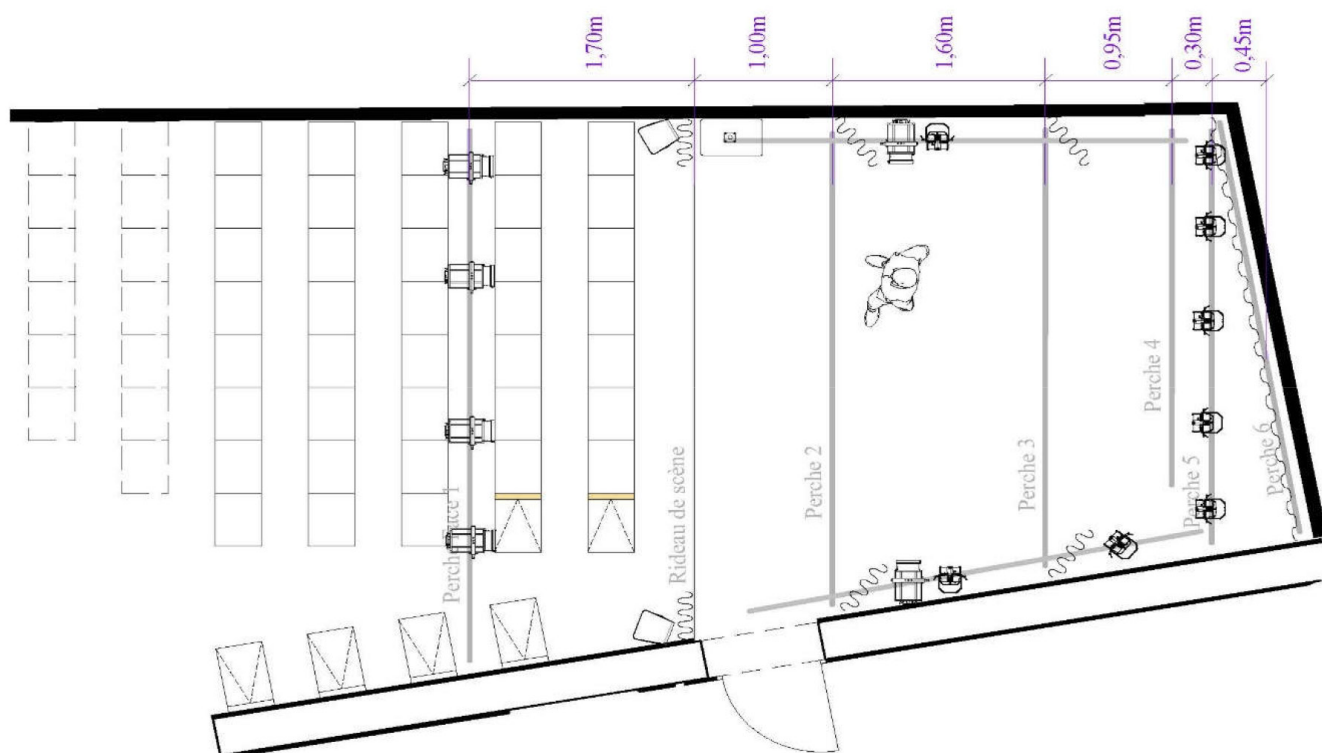

### CARACTERISTIQUES DE LA SALLE :

120 places assises dont 4 places PMR

Plateau 4m50 x 4m50 - Hauteur grill fixe : 2m20

Accès plateau côté cour

1 loge collective pour 5 personnes - Eau chaude - Douche - WC

### EQUIPEMENTS DE LA SALLE :

Alimentations électriques en plateau type PC16 + P17 32A Tétra

## PLATEAU :