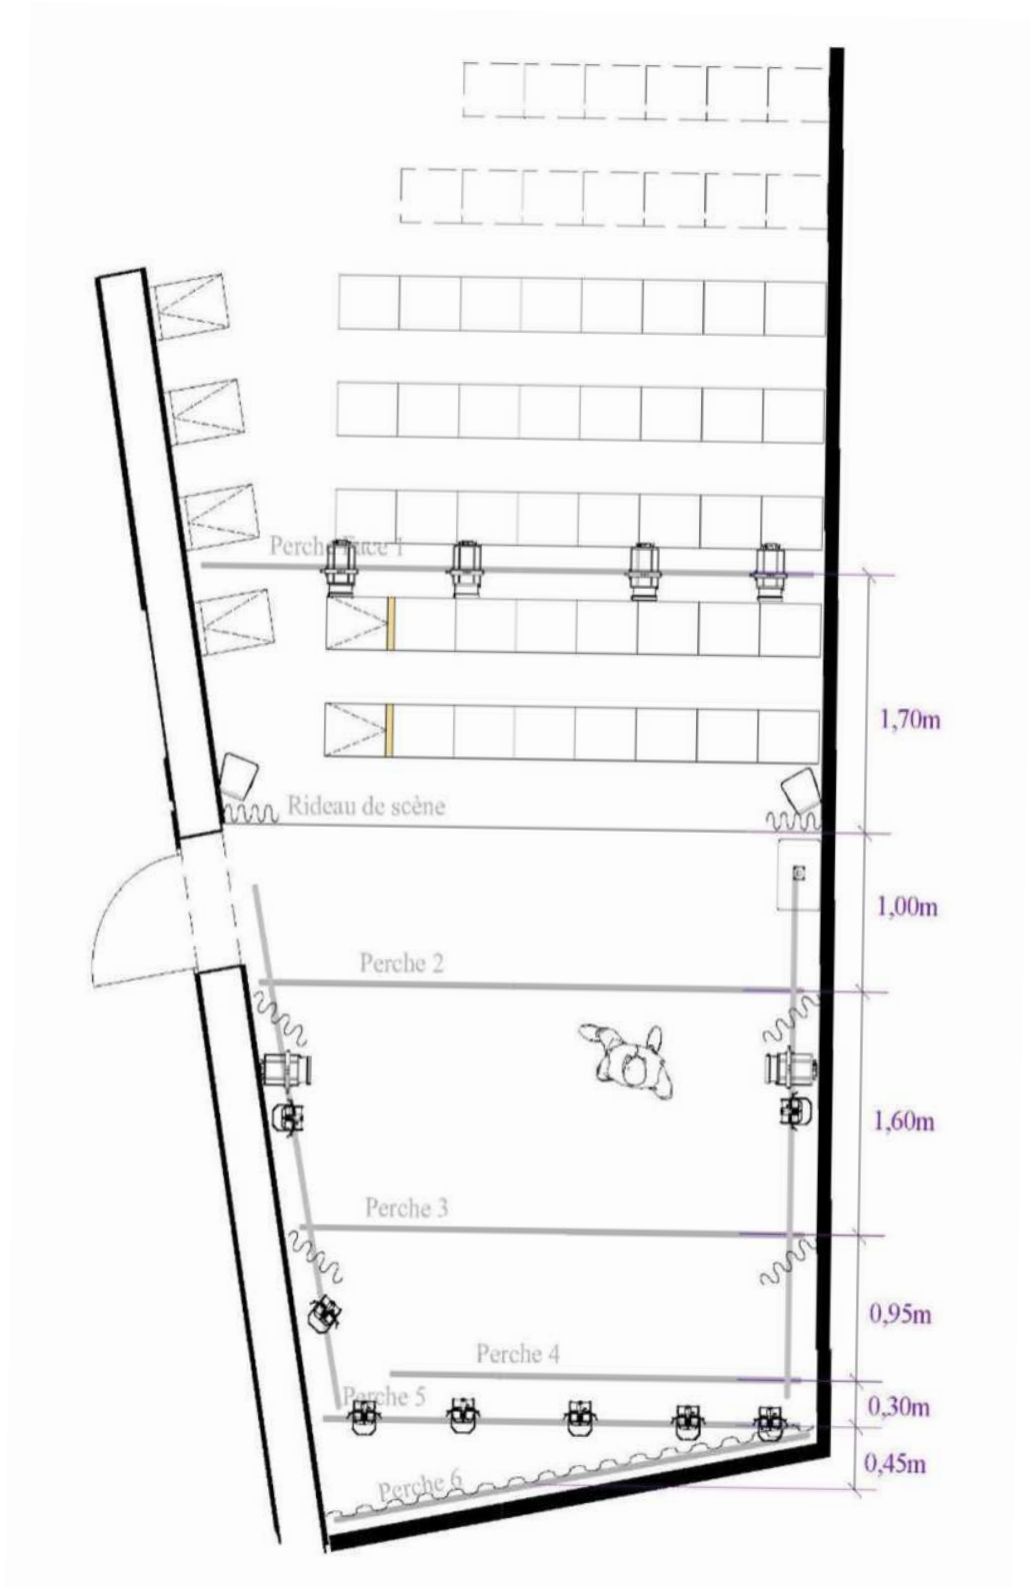

### Généralités :

120 places assises dont 4 places PMR

1 loge collective pour 5 personnes - Eau chaude - Douche - WC

---

### Alimentations électriques:

- Alimentations électriques au plateau 2 PC16 (cour et jardin) + P17 32A Tétra (cour)

### **Plateau:**

- Plateau 4m50 x 4m50
- Accès plateau côté cour
- Sol Noir (Moquette)
- Hauteur grill fixe : 2m20
- Fond de scène mur blanc ou deux demi fond Noir
- 4 x perches (3 au plateau et une en salle)

- 2 Allemandes au plateau
- Rideau avant scène rouge (commande en régie)
- 2 jeux de pendrillons noirs (LxH) 1,2 x 2m

**Photos :**

Acces:

<https://maps.app.goo.gl/7mfujAiUx9Znbshw8>