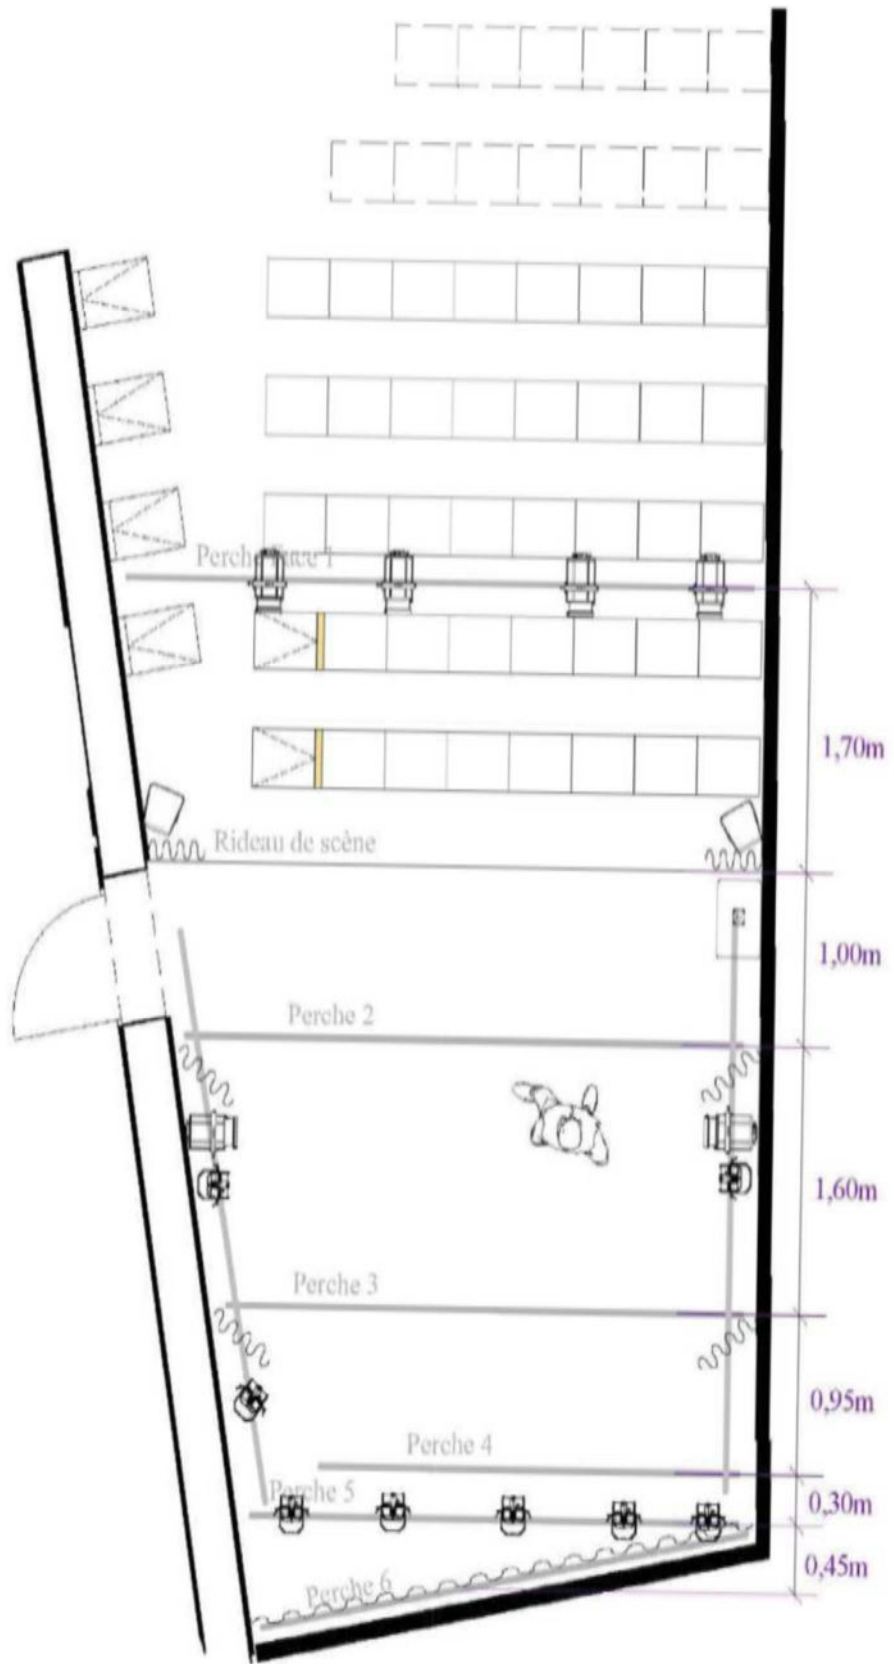

1 loge collective pour 5 personnes - Eau chaude - Douche -WC

Equipements techniques de la salle

Alimentations électriques:

- Alimentations électriques au plateau 2 PC16 (cour et jardin) +P17 32A Tétra (cour)

Son:

- Mixage PRESONUS STUDIOLIVE 1602
- Patch de scène 8 entrées XLR liaison analogique régie/plateau
- 2 Micros HF SHURE UR4D + DPA 1066
- 1 Micro HF SHURE UR2 capsule SM58
- 1 Lecteur CD TASCAM CD01U
- Diffusion YAMAHA DXR8 + Renfort de grave DXS12 + 2 Rappel DXR8
- 1 Retour HK PRO10XD
- Boucle magnétique RONDSOON AKM1

Vidéo:

- Vidéo projecteur HD Samsung au plafond au plateau, liaison HDMI avec la régie
- Logiciel ARKAOS disponible pour envoyer des médias

Plateau:

- Plateau 4m50 x 4m50
- Accès plateau côté cour
- Sol Noir (Moquette)
- Hauteur grill fixe : 2m20
- Fond de scène mur blanc ou deux demi fond Noir
- 4 x perches (3 au plateau et une en salle)
- 2 Allemandes au plateau
- Rideau avant scène rouge (commande en régie)
- 2 jeux de pendrillons noirs (LxH) 1,2 x 2m