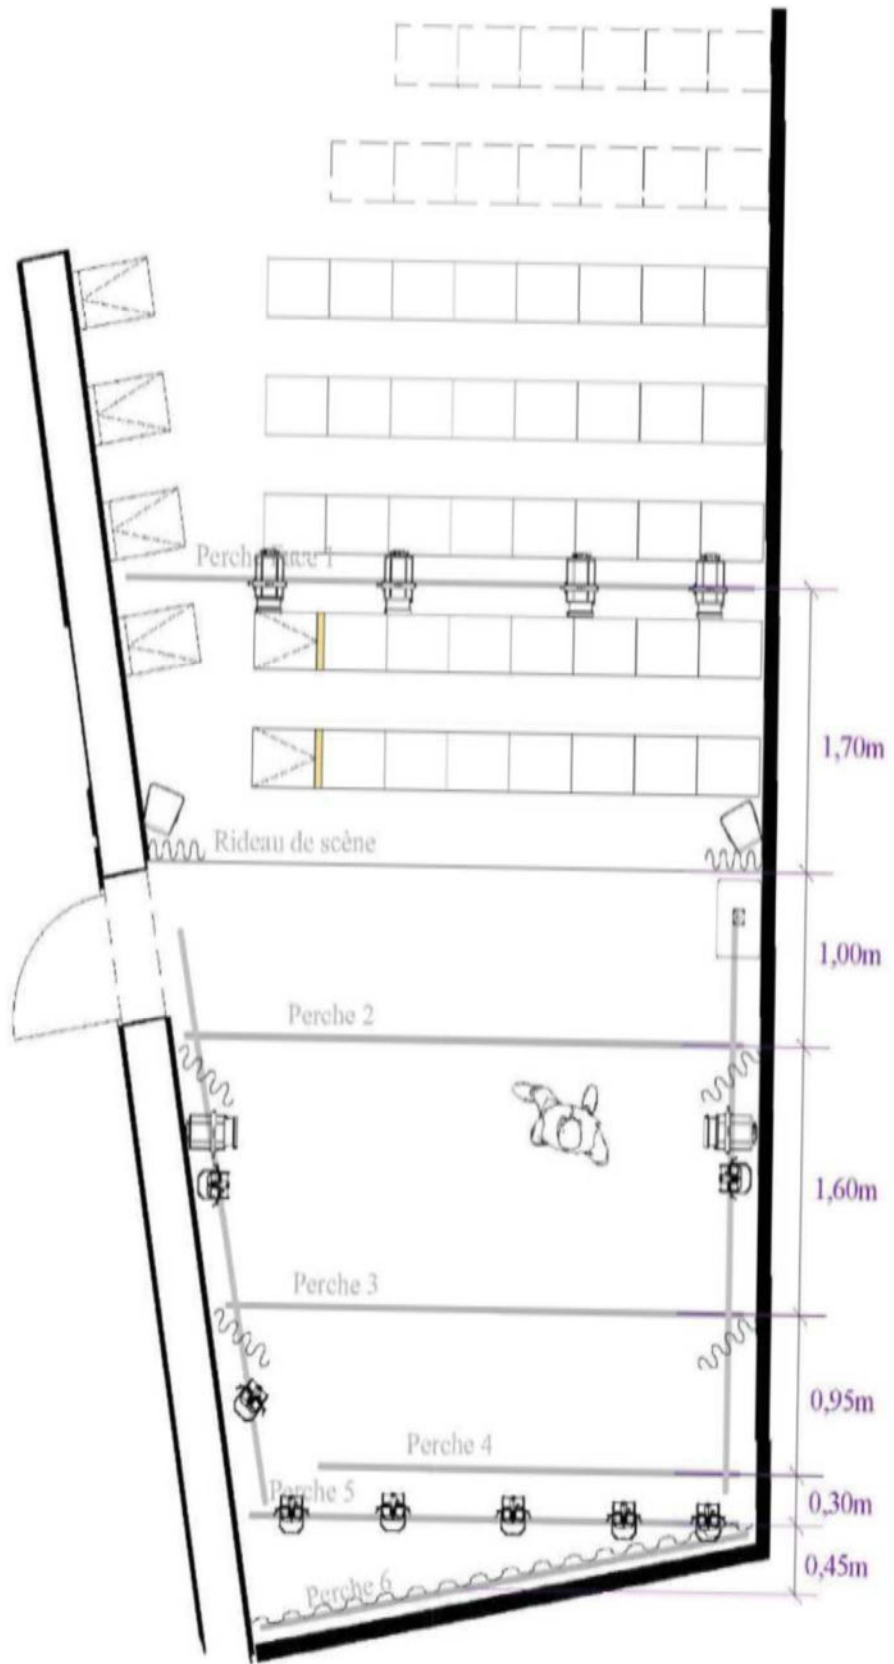

#### Alimentations électriques:

- Alimentations électriques au plateau 2 PC16 (cour et jardin) +P17 32A Tétra (cour)

### **Son:**

- Mixage PRESONUS STUDIOLIVE 1602
- Patch de scène 8 entrées XLR liaison analogique régie/plateau
- 2 Micros HF SHURE UR4D + DPA 4066
- 1 Micro HF SHURE UR2 capsule SM58
- 1 Lecteur CD TASCAM CD01U
- Diffusion YAMAHA DXR8 + Renfort de grave DXS12 + 2 Rappel DXR8
- 1 Retour HK PRO10XD
- Boucle magnétique RONDSOON AKM1

## **Plateau:**

- Plateau 4m50 x 4m50
- Accès plateau côté cour
- Sol Noir (Moquette)
- Hauteur grill fixe : 2m20
- Fond de scène mur blanc ou deux demi fond Noir
- 4 x perches (3 au plateau et une en salle)
- 2 Allemandes au plateau
- Rideau avant scène rouge (commande en régie)
- 2 jeux de pendrillons noirs (LxH) 1,2 x 2m